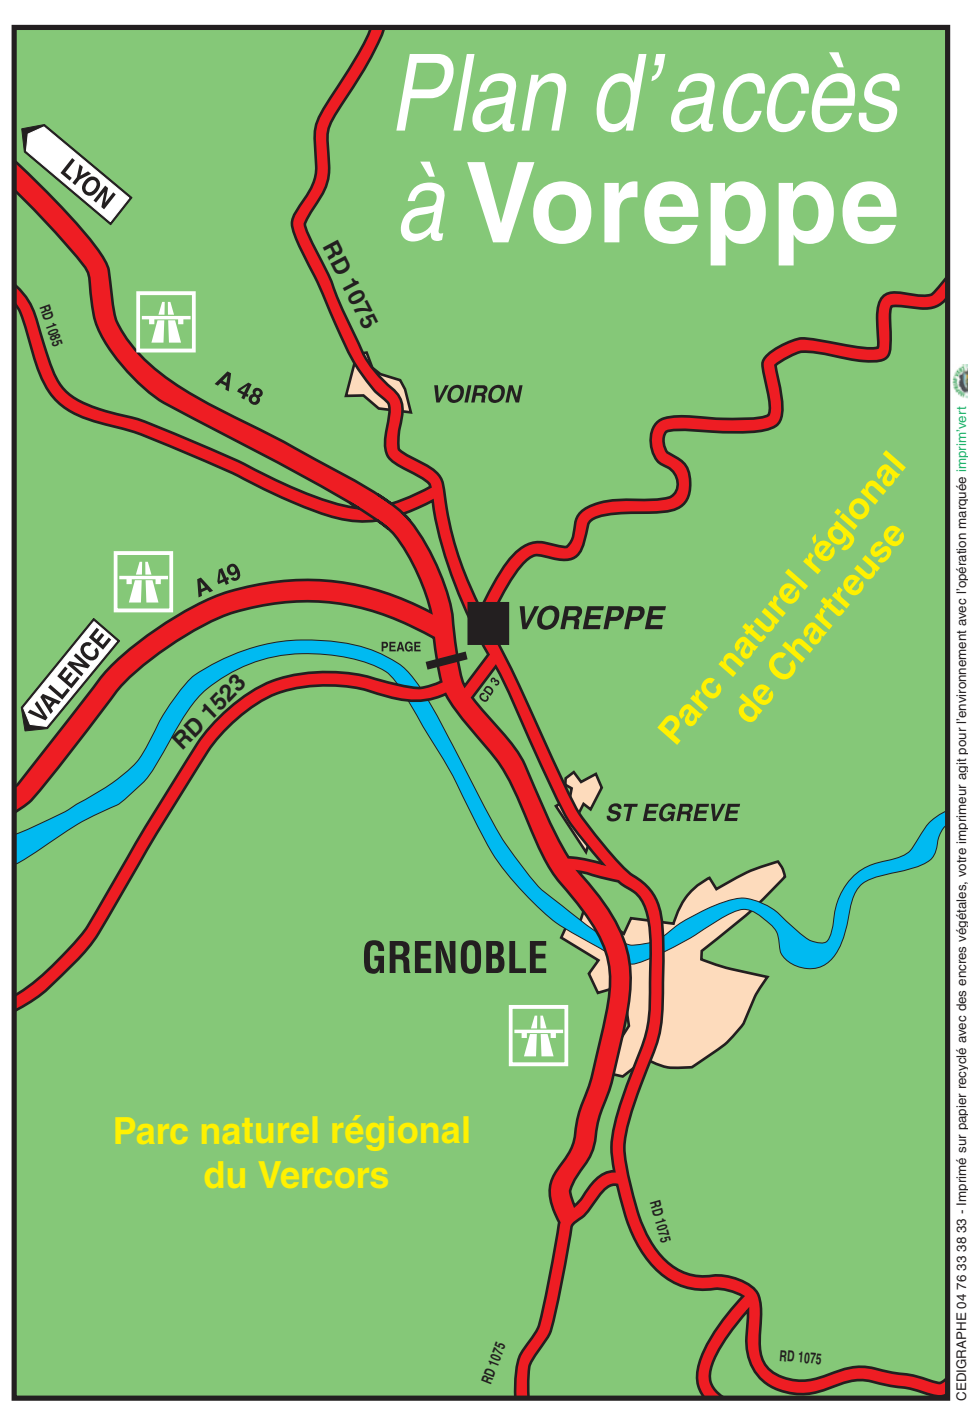

D5 à J5 11 Novembre (avenue du)	C5 Bourseul (impasse Charles)	G5 Chassolière (rue de)	E5 Europe (place de l')	C3 Gue de Roize (chemin du)	D4 Lauriers (allée des)	F5 Noissettes (allée des)	D4 Pré Boulat (chemin de)	H5 Sarrasins (chemin des)
G4 19 Mars 1962 (allée du)	C-D4 et G1 à H2 Boutet (rue du)	I2 Château (rue du)	A6 Euygale (rue de l')	F4 Guétal (rue Lucine)	G4 Lavoisier (impasse)	I- J6 Not (chemin de la)	D4 Pré de la Madonne (allée du)	H2- I2 Sarret (rue Joseph)
C5 Achard (chemin de l')	F5 Bouvardière (Hameau de)	E4 Châteaueux (rue du)	J5 Fantin-Latour (impasse)	H4 Guy (passage Pierre)	C5 Lavoisier (impasse)	I1-2 Nublart (rue du Curé)	F3 à G4 Prévost (avenue Jacques)	G- H4 Sautaret (chemin du)
F5 Achard (rue Jean)	F5 Bouvardière (rue de)	H5- I5 Cheminet (chemin du)	H5 Flamm (impasse Hippolyte)	G5 Guynemert (impasse)	F5- G5 Leclerc (rue Maréchal)	B7- C8	F5 Prevost (rue Jean)	G- H4 Sciorte (rue de la)
D4 Airelles (allée des)	F5 Bouvaret (chemin de)	F5 Chenaie (allée de la)	D5 Fontaine (impasse)	D6 Halage (chemin de)	E5 Lias (chemin des)	H4 Ouallières (chemin des)	I3 Pugno (place Armand)	E- F5 Seites (chemin des)
F4 Alambic (rue de l')	D5- 6 Brandegaudière (rue de)	D5- 6 Brandegaudière (rue de)	D5- 6 Fontaine (impasse Jean de la)	G4 Herbe (rue de l')	J4- 5 Logis neuf (chemin du)	H4 Pagnol (rue Marcel)	D3- 4 Racin (rue de)	C- F3 Sources (chemin des)
E5 Amardières (rue des)	E5 Brassens (place Georges)	H4 Chevaliers (chemin des)	F4 Fontaine aux merles (allée de la)	F5 Hoire (rue de l')	F5 Lucioles (allée des)	H4 Paillasses (rue des)	F4 Rajasac (rue de la)	F5 Souverain français
D3- D4 Apvill (impasse Edouard d')	H5 Bridière (rue de la)	H4 Cimet (chemin du)	B5 Fontanieu (pont)	F4 Hortière (allée des)	F5 Lyon (rue de)	D5 à E5 Paillet (rue de)	F4 Ravat (rue Théodore)	D4-5 et H3-4 Stalingrad (avenue de)
B5- 6 Armand (rue Louis)	F4 Bruyères (allée des)	G- H5 Colporteur (allée du)	F5 Foucaud (impasse Charles de)	B7 à D5 Ile du pont (chemin de l')	G5 Magnaneries (chemin des)	E6 Pâquerettes (rue des)	F- G4 Rayettes (chemin des)	G- H5 Stendhal (rue Beyle)
A4 à D5 Balmes (chemin des)	D5 Buiffes (allée de la)	A6- B7 Communes (chemin des)	F4 Fougères (allée des)	D6 Ile gabourd (rue de l')	D6 Magnolias (chemin des)	H1 Patasson (rue)	D3 Référon (chemin du)	G- H5 Stravinski (rue Igor)
D- E- F4 Balzac (rue des)	D4 Buis (chemin des)	D4 Compagnie Stéphanie (rue)	F5 Fournier (impasse Alain)	E- F5 Ile magnin (chemin de l')	F4 à G5 Malraux (avenue André)	H1 Pécherie (rue de la)	G5 Remouleur (allée du)	D5 Sure (chemin de la)
D5 Banettes (rue des)	D4 et H2 Buissières (chemin des)	E5 Coquelicots (allée des)	D5 Fouts à chaux (chemin des)	B6 Ile plançon (chemin de l')	C3- 4 Malossane (chemin de)	E5- 6 Pervenches (rue des)	I2- 3 Remparts (rue des)	B- C5 Tençon (allée de la)
H2- I2 Barde (rue Catherine)	G6 à I6 Cailletière (chemin de)	G4 Coteau (rue du)	C4 Frères (allée des)	C- D5 Iles (chemin des)	B5 à C6 Marguerites (chemin des)	I3- 4 Petits jardins (rue des)	A- B5 Résistance (rue de la)	C3 Termes (chemin des)
I2 Barde (square Catherine)	E5 Capucines (impasse des)	J5 Cottelandière (chemin de)	D5 Fusains (allée des)	G5 Iris (rue des)	E6- 7 Marinières (chemin des)	H4 Philippe (rue Gérard)	F5 Rimbaud (impasse Arthur)	H2 Terray (allée Lionel)
I3 Bascute (chemin de la)	I3 Carré (rue du)	G- H5 Curie (rue Pierre et Marie)	E- F4 Gächetière (rue de)	D5 à G7 Isère (rue de l')	B5 Martyrs (rue des)	H4 Pigeonnier (chemin du)	H6 Rivallières (chemin des)	H4 Thévenet (place docteur)
E5- 6 Beal (rue du)	G4- 5 Carreaux (chemin des)	E5 De Gaulle (place Charles)	E5 Gaillard (square Abbé)	H1- 2 Jacquin (quai docteur)	I6- 7 Mathières (chemin des)	H4 Pain (allée Jean)	D5 Roche Mortin (rue de la)	H5 Thorand (allée Jean-François)
F5- 6 G6 Beauplan (chemin de)	E6 Cassin (rue Victor)	H3 Debelle (place)	C3 Gay (chemin Jacques)	F5 Jacquins (rue des)	J6 Mermoz (impasse Jean)	H4 Pissotte (chemin de la)	D5 Roize (promenade de)	H5 Tisserand (allée du)
H4 Beauvergand (allée de)	J5 Cassin (chemin René)	F5 Debussy (impasse Claude)	B- C3 Geais (chemin des)	D5 Jacquinière (chemin de la)	D3 Monnet (chemin Jean)	I5 Pit (chemin du)	I2 Rome (rue docteur)	G5 Trilles (allée des)
E5 Beauvillage (rue de)	H4 Censiers (allée des)	H4 Didonnière (chemin de)	F- G5 Gentianes (allée des)	D5 Jasmis (allée des)	D5 Montaud (rue de)	F4 Plage aux renards (allée de la)	A5 Rubette (chemin de la)	D5 Trènes (allée des)
F4 Bellevue (allée de)	D2 à J1 Chalais (route de)	A7 à D4 Digitalles (allée des)	C2- 3- 4 Gigot (chemin du)	D5- 6 Jongkind (chemin)	G4 Montgollier (impasse des Frères)	A5- 6 Rubette (impasse de la)	H1 à I2 Sabotier (allée du)	H5- G7 Veury (route de)
A6 Berges (rue Aristide)	I- J5 Chamoussière (chemin de)	F5 Gilet (chemin des)	F5 Gilioi (rue Emile)	D5 Jouvain (rue Xavier)	H5 Mortelière (rue de)	H4 Saint-Ours (rue de)	G- H5 Sabotier (allée du)	A- B6 Vicat (rue Louis)
G- H4 Berlioz (rue Hector)	H5 Champ carré (impasse du)	G- H4 Dolomieu (impasse)	G5 Glaielus (rue des)	B5 à D5 Juin 1940 (avenue de)	D5 Moulier (rue de)	D5 Saint-Vincent du piâtre (chemin de)	I2 Saint-Désir (place)	H4 Vicat (rue Louis)
D5 Blichat (rue Raoul)	G5 Champollion (rue)	G- H2- 3 et D4 à I2 Chapays (avenue Henri)	F5 Goscinny (square)	E4 Lac bleu (rue du)	H1 à I2 Mouille sol (rue)	H4 Sainte-Claire (chemin)	D3 Sainte-Claire (chemin)	H1 Saint-Nizier (place)