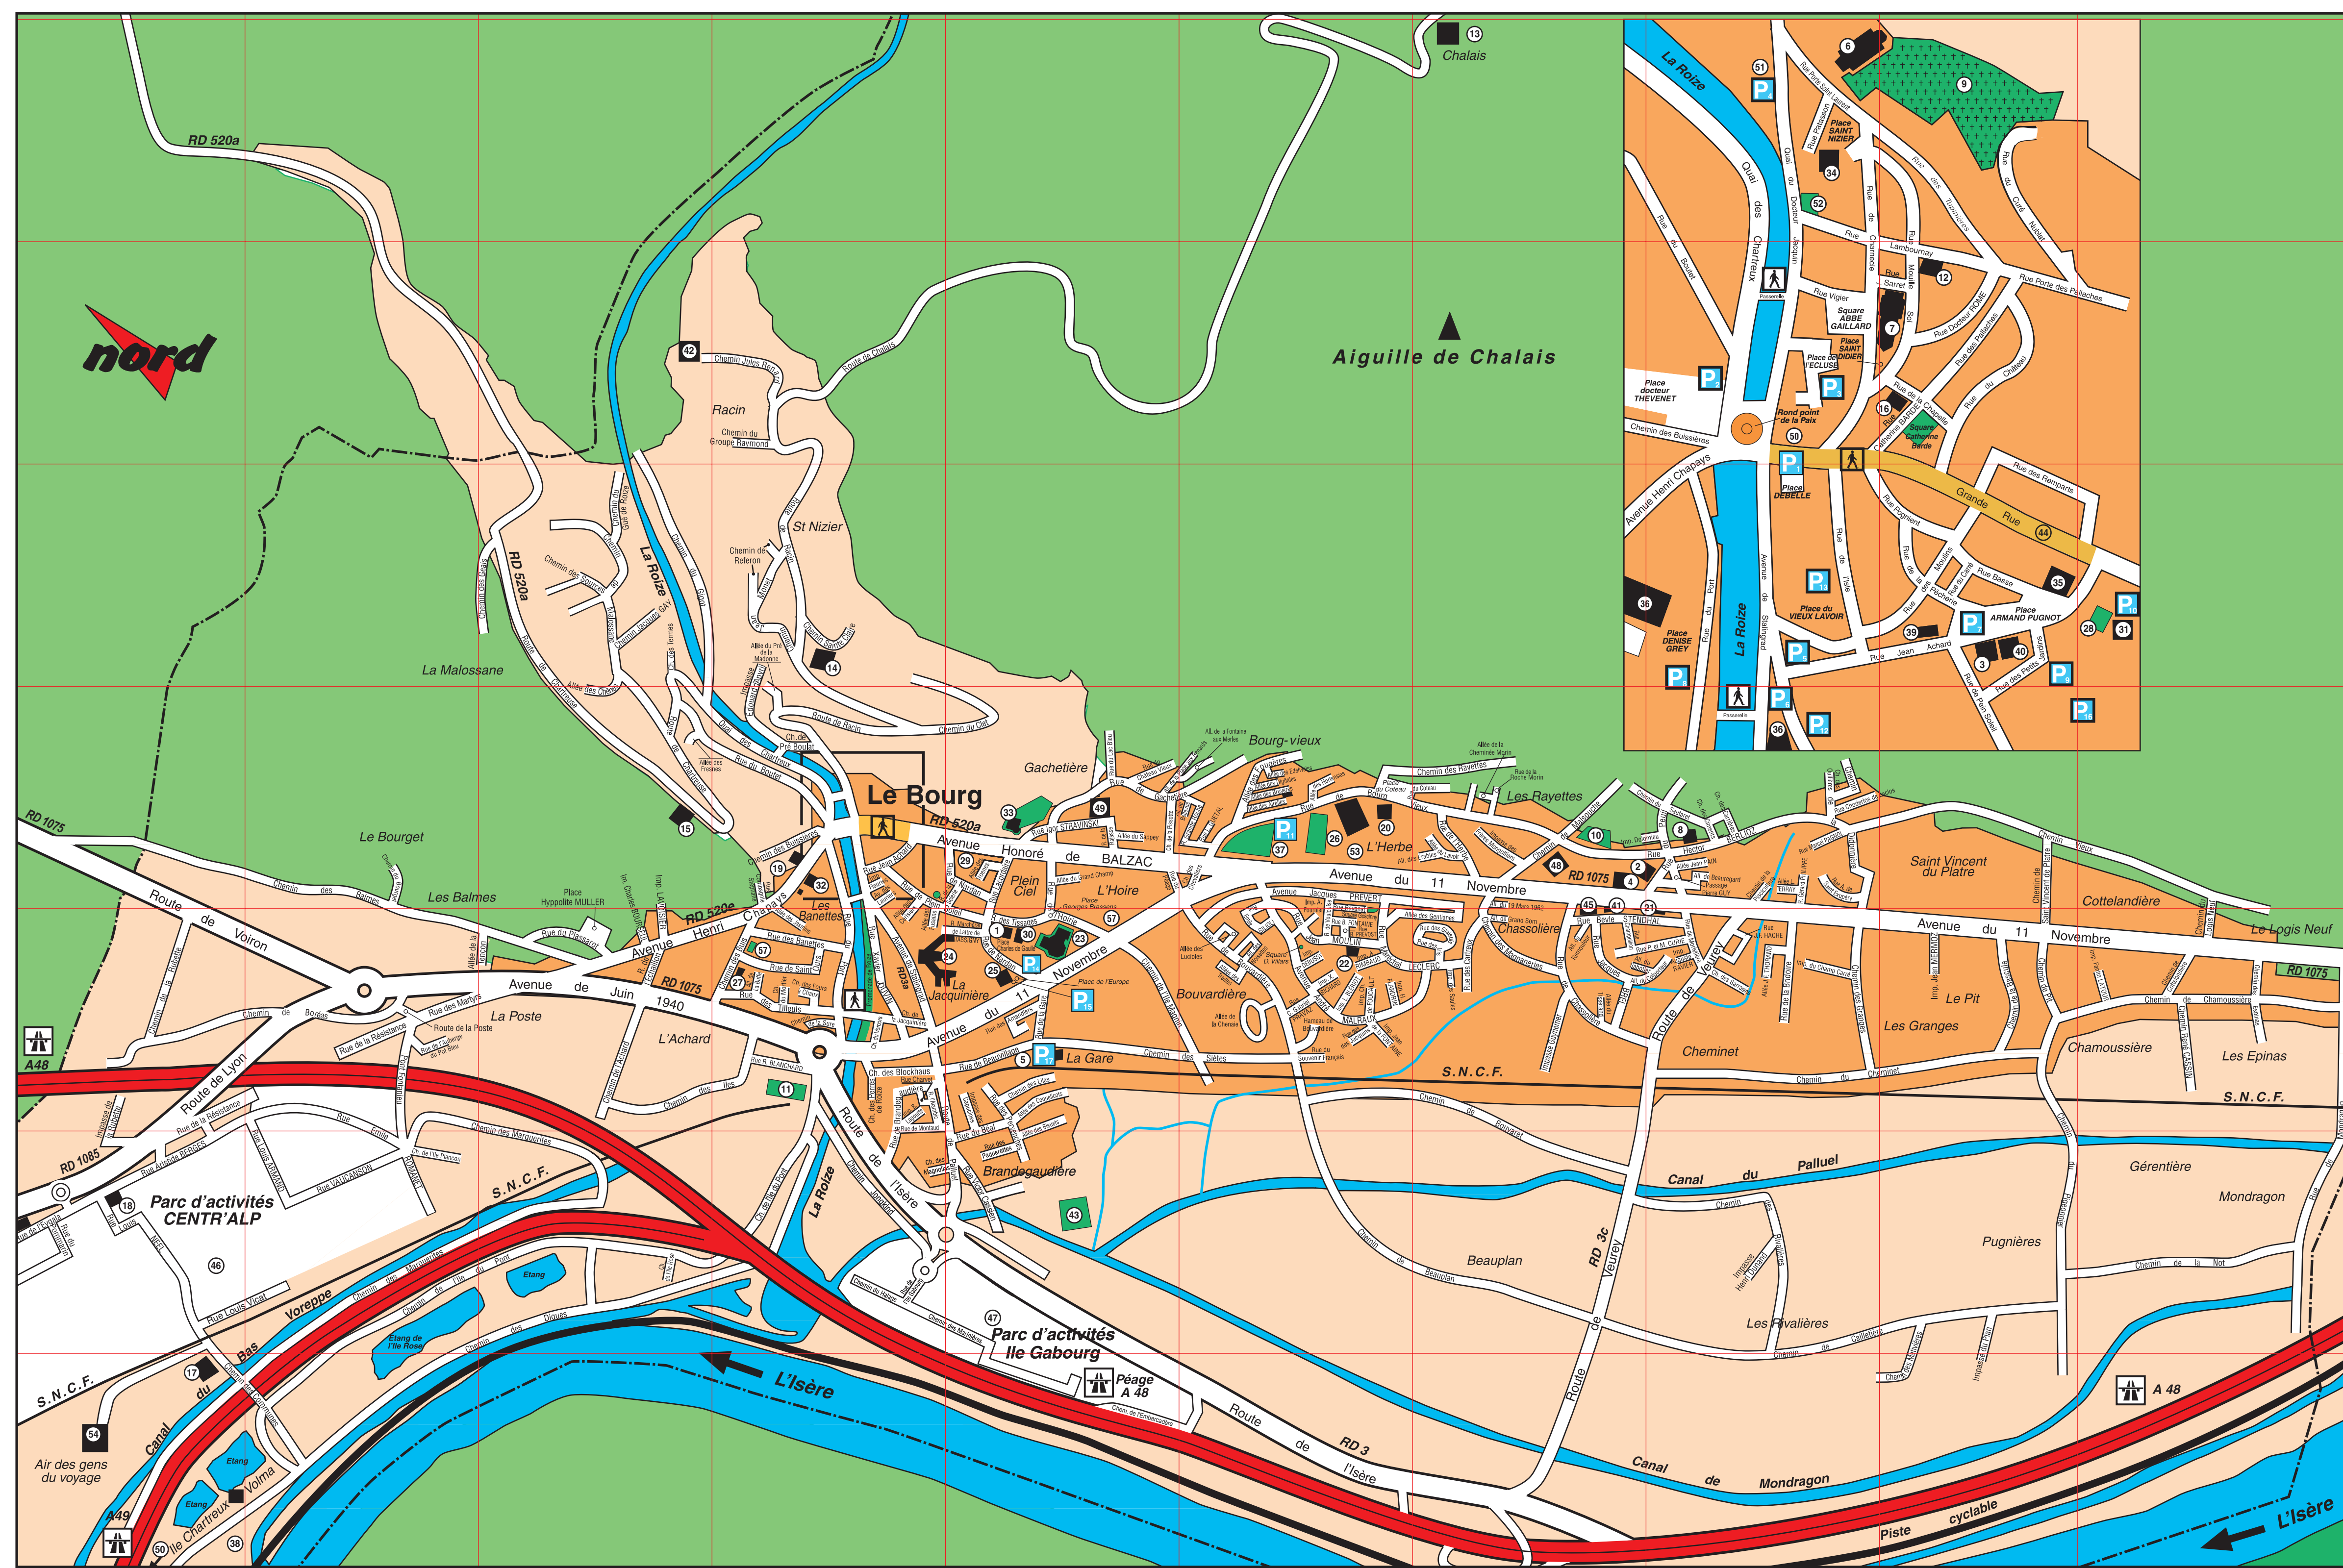

A B C D E F G H I J

1
2
3
4
5
6
7